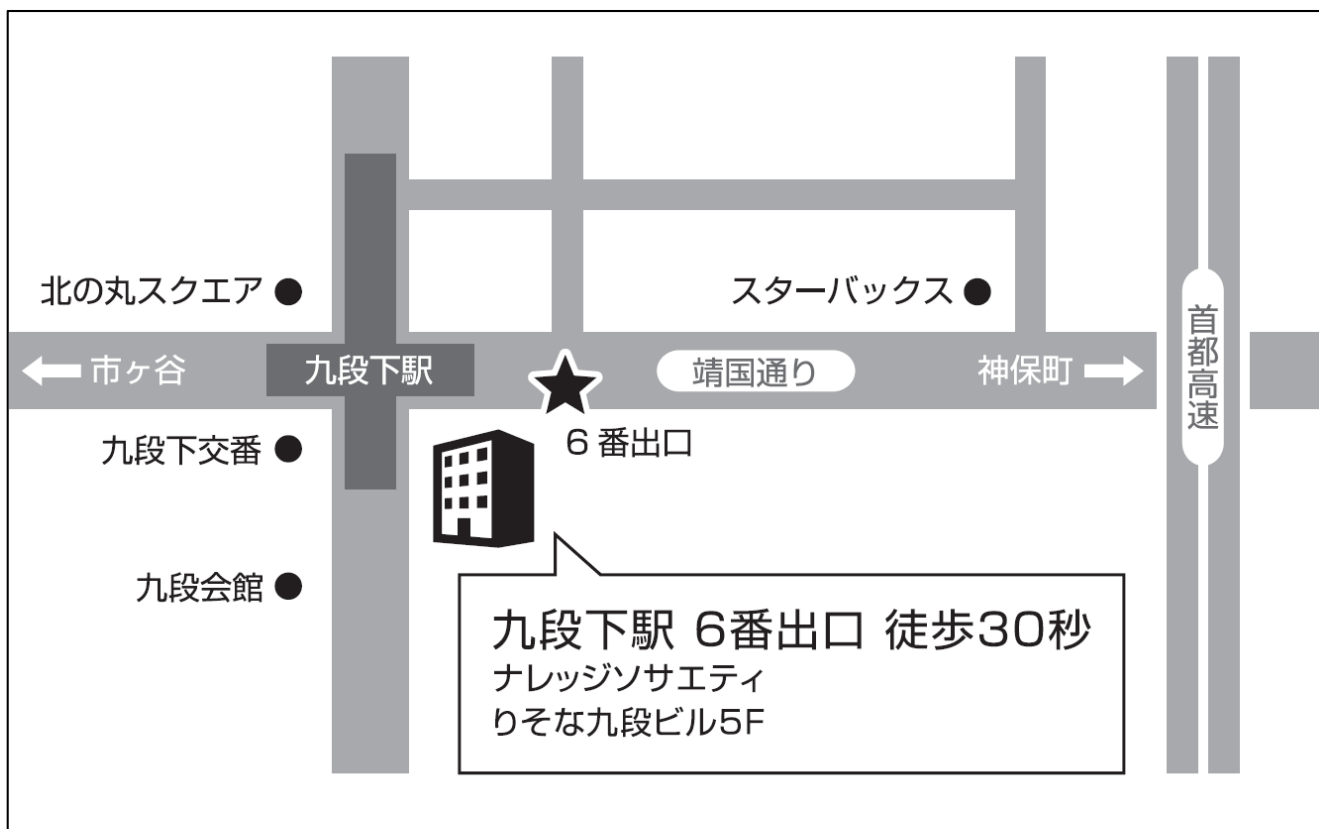

ナレッジソサエティ MAP

ナレッジソサエティ 道順

①九段下駅 6番出口を出ます

②振り返ると九段下の交差点があります

③交差点にりそな銀行があります

④ビル沿いに歩くと正面入口です

03-6272-5627 (セミナー開催時は主催者にご連絡ください)

夜間・週末来館時の注意

夜間・週末来館時は正面入口が閉まっております。裏口から入館していただくようお願いいたします。

①交差点側にカメラ屋があります

②カメラ屋を左に入ります

③裏口になります